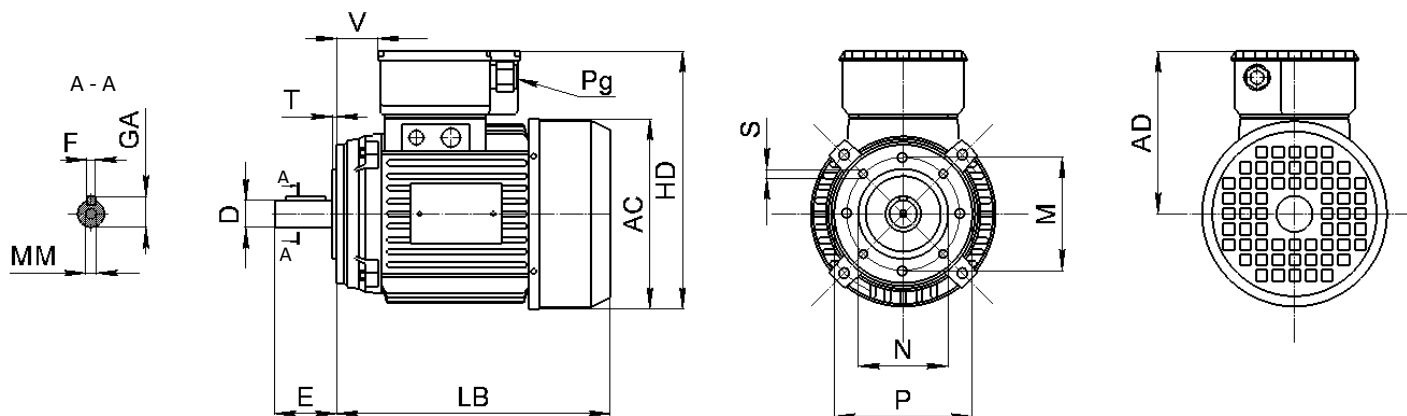

Электродвигатели общепромышленные однофазные с малым фланцем В14

Размеры, мм

Тип	AD	AC	D(∅)	MM	E	M(∅)	N(∅)	P(∅)	S(∅)	T	F ^(h9)	GA	LB	Pg	HD	V
56	85	113	9j6	M3	20	65	50	80	M5	2,5	3	10,2	170	11	139	17
63	125	124	11j6	M4	23	75	60	90	M5	2,5	4	12,5	183	11	156	21,5
71	133	142	14j6	M5	30	85	70	105	M6	2,5	5	16	215	11	172	30
80	140	158	19j6	M6	40	100	80	120	M6	3	6	21,5	240	13,5	230	27,5
90S	147	178	24j6	M8	50	115	95	140	M8	3	8	27	255	13,5	244	31
90L	147	178	24j6	M8	50	115	95	140	M8	3	8	27	260	13,5	244	31
100	170	194	28j6	M10	60	130	110	160	M8	3,5	8	31	305	13,5	267	21
112	/	220	28j6	M10	60	130	110	160	M8	3,5	8	31	332	13,5	261	20
132S	/	262	38k6	M12	80	165	130	200	M10	3,5	10	41	382	21	296	54
132M	/	262	38k6	M12	80	165	130	200	M10	3,5	10	41	420	21	296	54