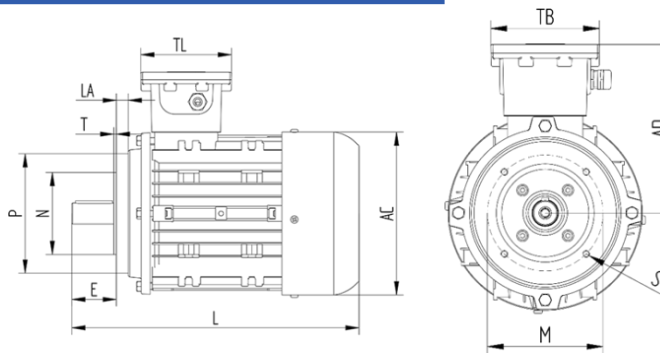

EX СЕРИЯ

ЭЛЕКТРОДВИГАТЕЛИ

ТРЕХФАЗНЫЕ ВЗРЫВОЗАЩИЩЕННЫЕ

IM B5

Размеры, мм

ГАБАРИТ	P	N	M	T	LA	S	AD	TB/TL
56	120	80	100	3.0	8.0	7.0	132	122
63	140	95	115	3.0	8.0	10.0	141	122
71	160	110	130	3.5	10.0	10.0	149	122
80	200	130	165	3.5	12.0	12.0	156	122
90 S/L	200	130	165	3.5	13.8	12.0	164	122
100	250	180	215	4.0	16.0	13.0	174	122
112	250	180	215	4.0	16.0	13.0	190	122
132S/M	300	230	265	4.0	20.0	14.5	226	150

IM B14

ГАБАРИТ	P	N	M	T	LA	S	AD	TB/TL
56	80	50	65	2.5	10.0	M5	132	122
63	90	60	75	2.5	10.5	M5	141	122
71	105	70	85	2.5	12.8	M6	149	122
80	120	80	100	3.0	13.8	M6	156	122
90 S/L	140	95	115	3.0	13.8	M8	164	122
100	160	110	130	3.5	16.0	M8	174	122
112	160	110	130	3.5	16.0	M8	190	122
132 S/M	200	130	165	3.5	20.0	M10	226	150

IM B3

ГАБАРИТ	L	AC	H	HD	HA	A	AB	K1	B	BB	K	C	D	E	DB	GA	FxGD
56	182	108	56	188	6	90	110	7	71	81	6	36	9	20	-	10	3x3
63	210	124	63	204	7	100	120	10	80	100	7	40	11	23	M4	12.5	4x4
71	243	138	71	220	8	112	135	12	90	109	7	45	14	30	M5	16.0	5x5
80	273	157	80	236	10	125	152	13	100	129	10	50	19	40	M6	21.5	6x6
90S	308	175	90	248	10	140	170	13	100	127	10	56	24	50	M8	27.0	8x8
90L	333	175	90	248	10	140	170	13	125	152	10	56	24	50	M8	27.0	8x8
100	375	194	100	274	10	160	192	18	140	165	12	63	28	60	M10	31.0	8x8
112	387	218	112	302	14	190	230	18	140	175	12	70	28	60	M10	31.0	8x8
132S	462	258	132	358	16	216	260	28	140	180	12,5	89	38	80	M12	41.0	10x8
132M	493	258	132	358	16	216	260	28	178	218	12,5	89	38	80	M12	41.0	10x8