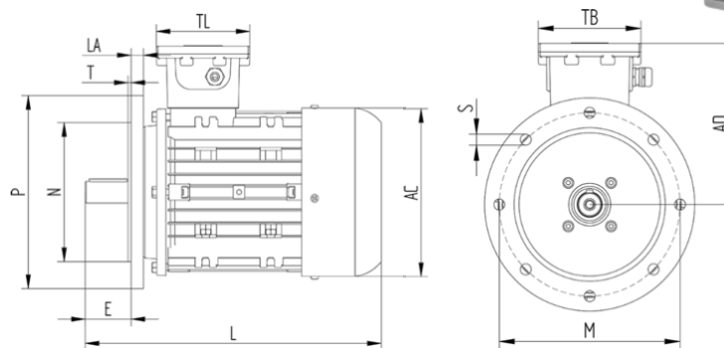

EX СЕРИЯ

ЭЛЕКТРОДВИГАТЕЛИ

ТРЕХФАЗНЫЕ ВЗРЫВОЗАЩИЩЕННЫЕ

IM B5

Размеры, мм

ГАБАРИТ	P	N	M	T	LA	S	AD	TB/TL
56	120	80	100	3.0	8.0	7.0	132	122
63	140	95	115	3.0	8.0	10.0	141	122
71	160	110	130	3.5	10.0	10.0	149	122
80	200	130	165	3.5	12.0	12.0	156	122
90 S/L	200	130	165	3.5	13.8	12.0	164	122
100	250	180	215	4.0	16.0	13.0	174	122
112	250	180	215	4.0	16.0	13.0	190	122
132S/M	300	230	265	4.0	20.0	14.5	226	150

IM B14

ГАБАРИТ	P	N	M	T	LA	S	AD	TB/TL
56	80	50	65	2.5	10.0	M5	132	122
63	90	60	75	2.5	10.5	M5	141	122
71	105	70	85	2.5	12.8	M6	149	122
80	120	80	100	3.0	13.8	M6	156	122
90 S/L	140	95	115	3.0	13.8	M8	164	122
100	160	110	130	3.5	16.0	M8	174	122
112	160	110	130	3.5	16.0	M8	190	122
132 S/M	200	130	165	3.5	20.0	M10	226	150

IM B3

ГАБАРИТ	L	AC	H	HD	HA	A	AB	K1	B	BB	K	C	D	E	DB	GA	FxGD
56	182	108	56	188	6	90	110	7	71	81	6	36	9	20	-	10	3x3
63	210	124	63	204	7	100	120	10	80	100	7	40	11	23	M4	12.5	4x4
71	243	138	71	220	8	112	135	12	90	109	7	45	14	30	M5	16.0	5x5
80	273	157	80	236	10	125	152	13	100	129	10	50	19	40	M6	21.5	6x6
90S	308	175	90	248	10	140	170	13	100	127	10	56	24	50	M8	27.0	8x8
90L	333	175	90	248	10	140	170	13	125	152	10	56	24	50	M8	27.0	8x8
100	375	194	100	274	10	160	192	18	140	165	12	63	28	60	M10	31.0	8x8
112	387	218	112	302	14	190	230	18	140	175	12	70	28	60	M10	31.0	8x8
132S	462	258	132	358	16	216	260	28	140	180	12,5	89	38	80	M12	41.0	10x8
132M	493	258	132	358	16	216	260	28	178	218	12,5	89	38	80	M12	41.0	10x8